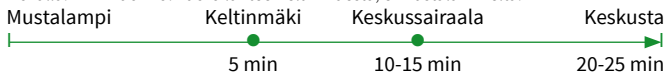

MUSTALAMPI – KELTINMÄKI – KESKUSSAIRAALA – KESKUSTA

Reitti: Mustalammentie – Mäyrämäentie – Keltinmäentie – Ronsuntaipaleentie – Länsiväylä – Nova – vanha keskussairaala – Keskussairaalanatie – Rautpohjankatu – Keskipikatu – Voionmaankatu – Vaasankatu – **Vapaudenkatu** (Keskusta 2).

	MA – PE				LA		SU	
T	LINJA / MINUUTIT							
5	10Y		30	50				
6	10		30	50	05Y	35	05Y	35
7	10	25Y1	30K	55	05Y	35	05Y	35
8	10	25	40K	55	05Y	35	05Y	35
9	10	25	40K	55	05	35	05Y	35
10	10	25	40K	55	05	35	05	35
11	10	25	40K	55	05	35	05	35
12	10	25	40K	55	05	35	05	35
13	10	25	40K	55	05	35	05	35
14	10	25	40K	55	05	35	05	35
15	10	25	45KY2	55	05	35	05	35
16	15Y2	25	40K	55	05	35	05	35
17	10	25	40K	55	05	35	05	35
18	10	30		50	05	35	05	35
19	10	30		50	05	35	05	35
20	10	30		50	05	35	05	35
21	10	30		50	05	35	05	35
22	10		40		05	35	05	35
23		30				35		35
24		30				35		35
01			40P			35		

Y = vuoro kulkee Myllyjärjen, Keljon, Novan ja Rautpohjankadun kautta. Y1 = vuoro ajetaan Viitaniemen kautta keskusta. P = vuoro ajetaan perjantain ja lauantain välisenä yönä. K = vuoro ajaa vanhan keskussairaalan ja Kyllön kautta, ei käy sairaala Novalla. Y2 = Huomio! Vuoro lähtee Keltinmäestä, ei Mustalammelta.