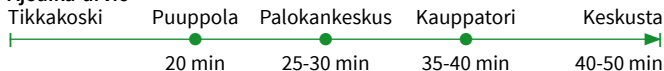

JUKOLANTIE TH – TIKKAKOSKI – PUUPPOLA – PALOKANKESKUS – KESKUSTA

Reitti: Jukolantie th – Tikkakoskentie – Hakakatu – Koulukatu – Kirkkokatu – Tikkakoskentie – Autiokankaantie – Puuppolaantie – Saarijärventie – Taulumäentie – Rajakatu – Sepänkatu – Väinönkatu – Yliopistonkatu – Kalevankatu – **Vapaudenkatu** (Keskusta 9).

T	MA – PE		LA		SU	
	LINJA / MINUUTIT					
5		55				
6	25	50	00		00	
7		25	00		00	
8	00	30	00		00	
9	00	30	00		00	
10	00	30	00	30	00	30
11	00	30	00	30	00	30
12	00	30	00	30	00	30
13	00	30	00	30	00	30
14	00	30	00	30	00	30
15	00	30	00	30	00	30
16	00	30	00	30	00	30
17	00	30	00	30	00	30
18	00	30	00	30	00	30
19	05		00		00	
20	00		00		00	
21	00		00		00	
22	00		00		00	
23	00		00		00	

Ajoaika-arvio