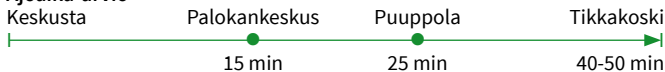

KESKUSTA – PALOKANKESKUS – PUUPPOLA – TIKKAKOSKI – JUKOLANTIE TH.

Reitti: Vapaudenkatu (Keskusta 2) – Kalevankatu – Yliopistonkatu – Väinönkatu – Sepänkatu – Rajakatu – Taulumäentie – Saarijärventie – Puuppolaantie – Autiokankaantie – Tikkakoskentie – Kirkkokatu – Koulukatu – Jukolantie th.

	MA – PE		LA		SU	
T	LINJA / MINUUTIT					
5	10Y					
6	00		10		10	
7	10Y	40	10		10	
8	10	40	10		10	
9	10	40	10		10	
10	10	40	10	40	10	40
11	10	40	10	40	10	40
12	10	40	10	40	10	40
13	10	40	10	40	10	40
14	10	40	10	40	10	40
15	10	45	10	40	10	40
16	25	45	10	40	10	40
17	10	40	10	40	10	40
18	10Y		10		10	
19	10Y		10		10Y	
20	10		10		10Y	
21	10		10		10Y	
22	10		10		10	
23	10		10		10	
24	00		00		00	
01	45PY1		45Y1			

Y = vuoro ajetaan Länsirannan kautta.

Y1 = poikkeusreitti: vuoro liikennöidään Lohikosken, Palokan terveysaseman ja Palokanorren kautta Saarijärventielle.

P = vuoro ajetaan perjantain ja lauantain välisenä yönä.

Ajoaika-arvio