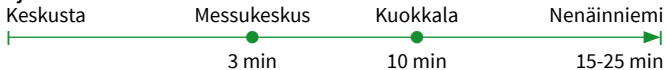

Reitti: Vapaudenkatu (Keskusta 1) – Heikinkatu – Schaumannipuistotie – Siltakatu – Syöttäjänkatu – Pohjanlahdentie – Hämeenpohjantie – Naattiantie.

Keskusta – Nenäinniemi						Nenäinniemi – Keskusta				
	MA – PE		LA		SU	MA – PE		LA		SU
T	MINUUTIT									
5	50					35				
6	05	35				15	30			
7	05	35				00	30	55		
8	10	35	55			30		15	15Y	
9	05	40	55			05	30	15	15Y	
10	05	30	30			05	30	15	20Y	
11	00	30	05	35		00	30	00	30	20Y
12	00	35	05	35	30	00	30	00	30	15
13	05	35	05	35	30	00	30	00	30	15
14	05	35	05	35	30	00	30	00	30	15
15	05	40	05	35	30	00	30	00	30	15
16	10	40	05	35	30	05	35	00	30	15
17	10	40	05	35	30	05	35	00	30	15
18	05	35	05	35	55	00	25	00	30	15
19	00	30	55		55	00	25	15	15	
20	00	55		55	55	00	25	15	15	
21	10	55		55	55	30		15	15	
22	10	55		55	55	30		15	15	
23	10	55		55	55	30		15	15	
24	10	55		55				15		
01			55					15		

Y = vuoron ajaa linja 15 Ristonmaan kautta. Vuoro lähtee keskustassa pysäkillä 6.

Ajoaika-arvio