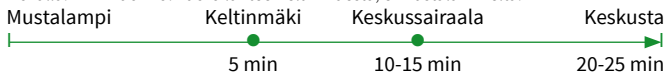

MUSTALAMPI – KELTINMÄKI – KESKUSSAIRAALA – KESKUSTA

Reitti: Mustalammentie – Mäyrämäentie – Keltinmäentie – Ronsuntaipaleentie – Länsiväylä – Nova – vanha keskussairaala – Keskussairaalanatie – Rautpohjankatu – Keskikatu – Voionmaankatu – Vaasankatu – **Vapaudenkatu** (Keskusta 2).

	MA – PE				LA		SU	
T	LINJA / MINUUTIT							
5	10Y		30	50				
6	10		30	50	05Y	35	05Y	35
7	10	25Y1	30K	55	05Y	35	05Y	35
8	10	25	40K	55	05Y	35	05Y	35
9	10	25	40K	55	05	35	05Y	35
10	10	25	40K	55	05	35	05	35
11	10	25	40K	55	05	35	05	35
12	10	25	40K	55	05	35	05	35
13	10	25	40K	55	05	35	05	35
14	10	25	40K	55	05	35	05	35
15	10	25	45KY2	55	05	35	05	35
16	15Y2	25	40K	55	05	35	05	35
17	10	25	40K	55	05	35	05	35
18	10	30		50	05	35	05	35
19	10	30		50	05	35	05	35
20	10	30		50	05	35	05	35
21	10	30		50	05	35	05	35
22	10		40		05	35	05	35
23		30				35		35
24		30				35		35
01			40P			35		

Y = vuoro kulkee Myllyjärjen, Keljon, Novan ja Rautpohjankadun kautta. Y1 = vuoro ajetaan Viitaniemen kautta keskusta. P = vuoro ajetaan perjantain ja lauantain välisenä yönä. K = vuoro ajaa vanhan keskussairaalan ja Kyllön kautta, ei käy sairaala Novalla. Y2 = Huomio! Vuoro lähtee Keltinmäestä, ei Mustalammelta.