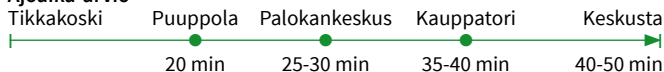

JUKOLANTIE TH – TIKKAKOSKI – PUUPPOLA – PALOKANKESKUS – KESKUSTA

Reitti: Jukolantie th – Tikkakoskentie – Hakakatu – Koulukatu – Kirkkokatu – Tikkakoskentie – Autiokankaantie – Puuppolaantie – Saarijärventie – Taulumäentie – Rajakatu – Sepänkatu – Väinönkatu – Yliopistonkatu – Kalevankatu – **Vapaudenkatu** (Keskusta 9).

	MA – PE		LA		SU	
T	LINJA / MINUUTIT					
5		55				
6	25	50	00		00	
7		25	00		00	
8	00	30	00		00	
9	00	30	00		00	
10	00	30	00	30	00	30
11	00	30	00	30	00	30
12	00	30	00	30	00	30
13	00	30	00	30	00	30
14	00	30	00	30	00	30
15	00	30	00	30	00	30
16	00	30	00	30	00	30
17	00	30	00	30	00	30
18	00	30	00	30	00	30
19	05		00		00	
20	00		00		00	
21	00		00		00	
22	00		00		00	
23	00		00		00	

Ajoaika-arvio