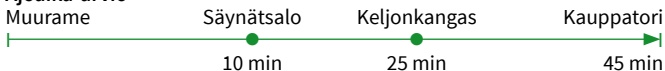

MUURAME – SÄYNÄTSALO – KESKUSTA – KAUPPATORI

Reitti: Muuramentie (pysäkki Virastotie P) – Säynätsalo – Kinkovuorentie – Säynätsalo – Parviaisentie – Kinkomaantie – Keljonkankaantie – Länsi-Päijänteentie – Keskussairaalan tie – **Vapaudenkatu** (Keskusta 1) – Kalevankatu – Yliopistonkatu – Väinönkatu.

	MA – PE	LA	SU
TUNNIT	LINJA / MINUUTIT		
4	45Y1		
5			
6	40	00	00
7	40		
8	40		
9	35		
10	30	30	30
11	30	30	30
12	30	30	30
13	30	30	30
14	35	30	30
15	35	30	30
16	35	30	30
17	35	30	30
18	30	30	30
19	30		
20	30		

Y1= vuoro ajetaan Muuratsalon kautta.

Ajoaika-arvio